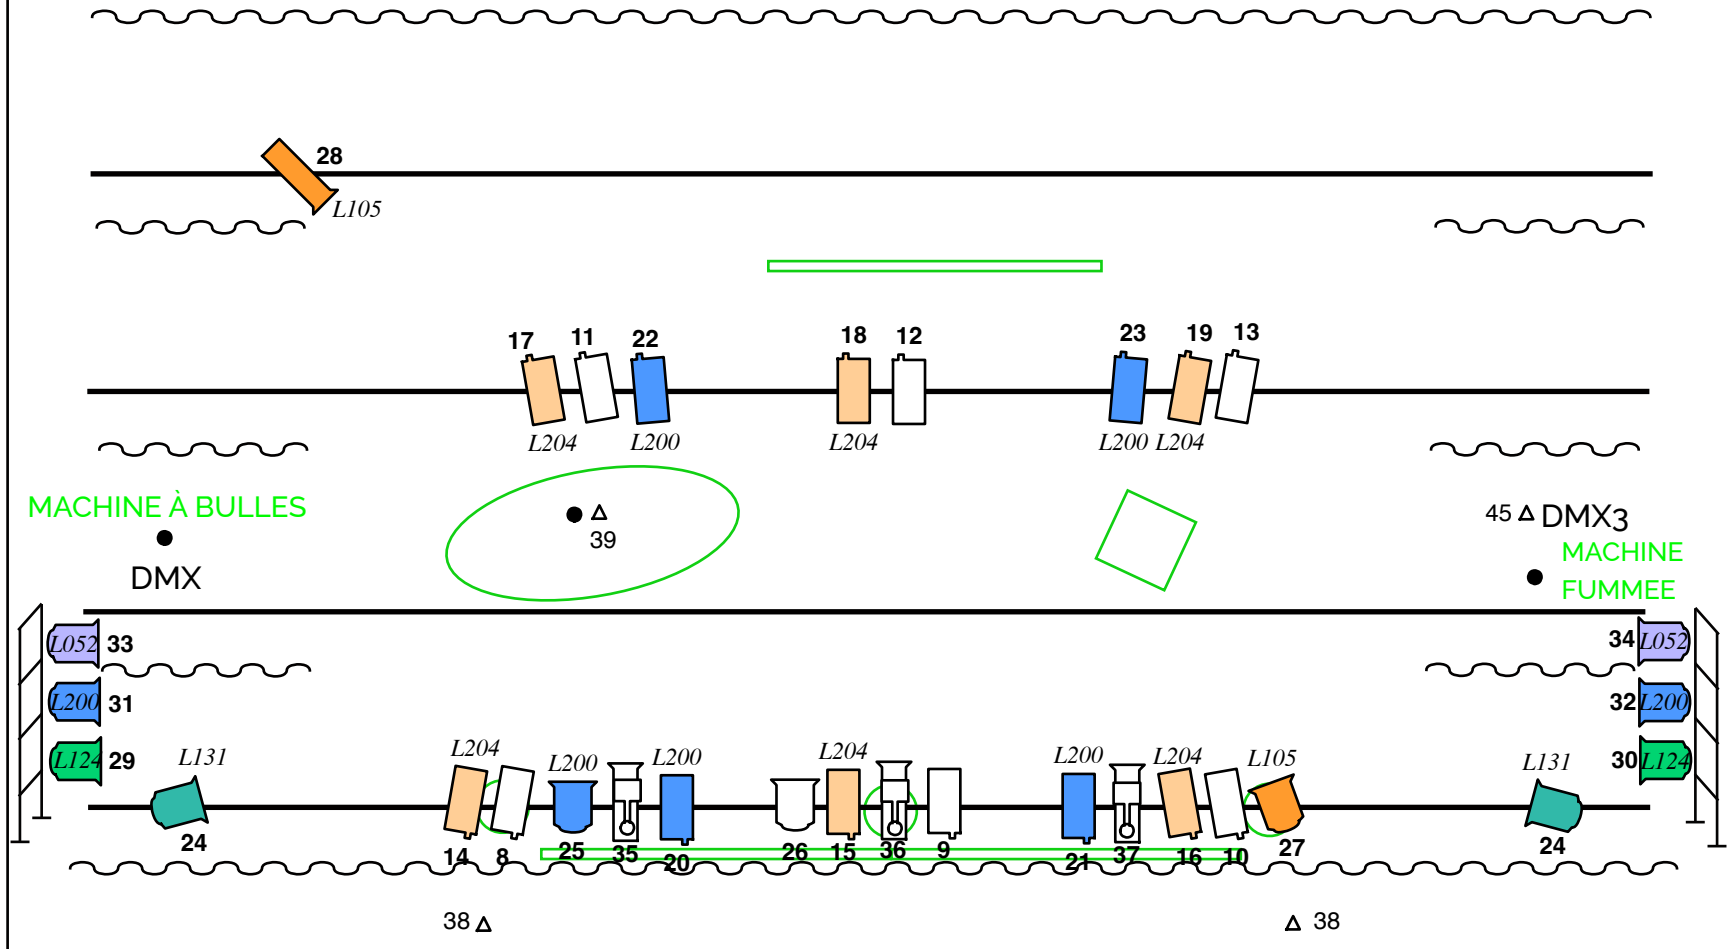

LA  
BU

# ALMA

GUILLAUME CAYLA - +34 653.18.00.70 - tecnica@labuteatre.com

ECLAIRAGE SALLE

ECLAIRAGE SALLE

DECOUPE 1K

PC 1K

PAR64 CP62

PANORAMA

IRIS

ARRIVEE CIRCUIT  
DIMMER/CONSOLE

ARRIVEE CIRCUIT  
DIRECTE

STRUCTURE  
EN COULISSE